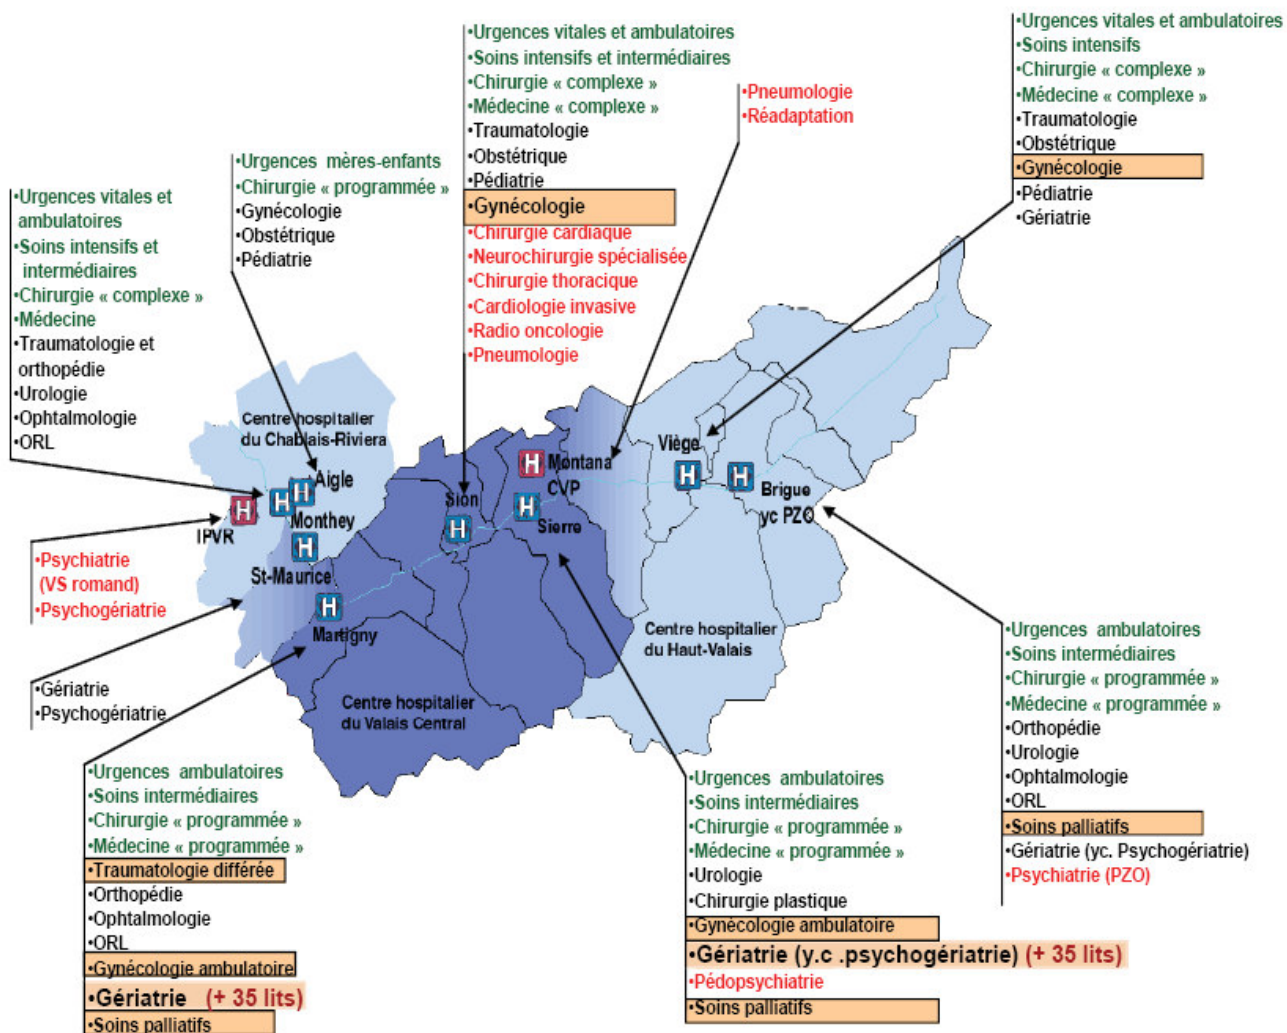

Carte de la répartition 2006 avec les nouvelles disciplines

Légende

Disciplines de base
Disciplines spécialisées
Disciplines cantonalisées
Changement par rapport à la planification 2004
IPVR : Institutions psychiatriques du Valais romand
PZO : Psychiatriezentrum Oberwallis
CVP : Centre valaisan de pneumologie